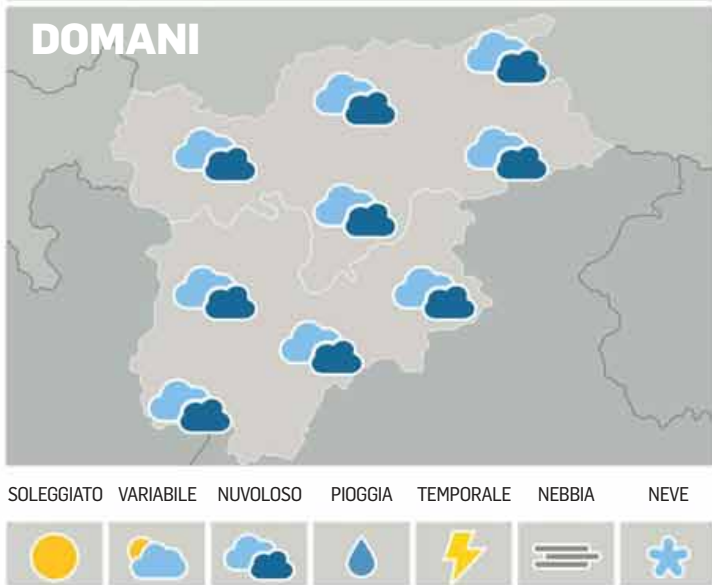

ALTO ADIGE tempo soleggiato salvo la presenza di nubi residue al mattino. In serata nuvolosità in aumento. Temperature minime negative, massime tra 2 gradi in Val Pusteria e 6 in Val d'Adige. **TRENTINO** cielo prevalentemente soleggiato con nuvolosità in aumento dalla sera. Le temperature rimarranno perlopiù stazionarie. I venti saranno deboli di direzione variabile. **LAGO DI GARDA** cielo sereno o poco nuvoloso. La temperatura massima registrata sarà di 10 gradi, la minima di 1. I venti saranno al mattino deboli da Sud-Sudest, al pomeriggio deboli da Sud.

Previsione di domani

ALTO ADIGE molte nubi al mattino con locali precipitazioni, in forma di pioggia a bassa quota. Con il passare delle ore arriveranno delle schiarite. Per venerdì si prevede tempo molto soleggiato. **TRENTINO** molto nuvoloso al mattino con deboli piogge, graduale attenuazione della nuvolosità in giornata fino a cieli poco nuvolosi in serata. Temperature minime in aumento, massime in calo. **LAGO DI GARDA** cieli molto nuvolosi al mattino con deboli piogge, migliora nel pomeriggio. La temperatura massima registrata sarà di 8 gradi, la minima di 4. Venti assenti o deboli variabili.

	ieri		oggi	
	MIN	MAX	MIN	MAX
BOLZANO	-3	5	-2	6
BRESSANONE	-5	4	-3	5
BRUNICO	-8	0	-4	2
MERANO	-4	5	-2	6
VIPITENO	-5	0	-4	2
SILANDRO	0	6	-1	5
TRENTO	-3	6	-4	7
ROVERETO	-1	6	-4	7
PERGINE	-3	7	-5	6
ARCO	-1	9	-3	10
CLES	-6	5	-6	5

☀ SORGE 07:34 TRAMONTA 16:32 ☾ SORGE 03:39 TRAMONTA 14:53

SOLEGGIATO VARIABILE NUVOLOSO PIOGGIA TEMPORALE NEBBIA NEVE

ITALIA

Previsione di oggi

NORD nubi in aumento con piogge dalla sera sulle regioni centro-orientali. Neve sulle Alpi sopra gli 800-1000 m. **CENTRO** sole sulle adriatiche, nubi con piogge dalla sera su Sardegna, tirreniche e Appennino, neve sopra i 1300 m. **SUD** cielo perlopiù nuvoloso con delle piogge la sera su Campania e Calabria. Più soleggiato su ioniche e adriatiche.

Previsione di domani

NORD piogge sparse sul Nord-Est; neve sulle Alpi fino a 6-700 m. Maggiori schiarite tra Piemonte e Liguria. **CENTRO** instabilità diffusa in Sardegna con piogge e rovesci anche intensi. Neve oltre 1300-1500 metri. **SUD** piogge abbondanti su Campania, Molise, Gargano e Basilicata. Più stabile tra Sud Puglia, Calabria e Sicilia.

Temperature ieri

	MIN	MAX
ANCONA	4	11
AOSTA	0	11
BARI	5	13
BOLOGNA	3	12
CAGLIARI	6	13
CAMPOBASSO	0	7
CATANZARO	5	12
FIRENZE	-1	10
GENOVA	8	13
L'AQUILA	-2	6
MILANO	2	10
NAPOLI	6	13
PALERMO	11	14
PERUGIA	1	5
POTENZA	-1	5
ROMA	4	11
TORINO	0	9
TRIESTE	3	10
VENEZIA	2	9

NUMERI UTILI E FARMACIE