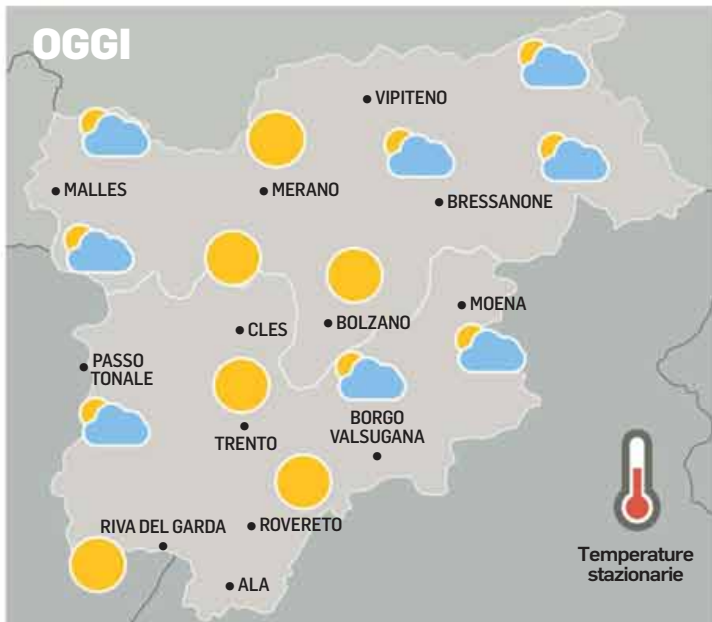

ALTO ADIGE tempo soleggiato salvo la presenza di nubi residue al mattino. In serata nuvolosità in aumento. Temperature minime negative, massime tra 2 gradi in Val Pusteria e 6 in Val d'Adige. **TRENTINO** cielo prevalentemente soleggiato con nuvolosità in aumento dalla sera. Le temperature rimarranno perlopiù stazionarie. I venti saranno deboli di direzione variabile. **LAGO DI GARDA** cielo sereno o poco nuvoloso. La temperatura massima registrata sarà di 10 gradi, la minima di 1. I venti saranno al mattino deboli da Sud-Sudest, al pomeriggio deboli da Sud.

Previsione di domani

ALTO ADIGE molte nubi al mattino con locali precipitazioni, in forma di pioggia a bassa quota. Con il passare delle ore arriveranno delle schiarite. Per venerdì si prevede tempo molto soleggiato. **TRENTINO** molto nuvoloso al mattino con deboli piogge, graduale attenuazione della nuvolosità in giornata fino a cieli poco nuvolosi in serata. Temperature minime in aumento, massime in calo. **LAGO DI GARDA** cieli molto nuvolosi al mattino con deboli piogge, migliora nel pomeriggio. La temperatura massima registrata sarà di 8 gradi, la minima di 4. Venti assenti o deboli variabili.

	ieri		oggi	
	MIN	MAX	MIN	MAX
BOLZANO	-3	5	-2	6
BRESSANONE	-5	4	-3	5
BRUNICO	-8	0	-4	2
MERANO	-4	5	-2	6
VIPITENO	-5	0	-4	2
SILANDRO	0	6	-1	5
TRENTO	-3	6	-4	7
ROVERETO	-1	6	-4	7
PERGINE	-3	7	-5	6
ARCO	-1	9	-3	10
CLES	-6	5	-6	5

☀ SORGE 07:34 TRAMONTA 16:32 ☾ SORGE 03:39 TRAMONTA 14:53

SOLEGGIATO VARIABILE NUVOLOSO PIOGGIA TEMPORALE NEBBIA NEVE

ITALIA

Previsione di oggi

NORD nubi in aumento con piogge dalla sera sulle regioni centro-orientali. Neve sulle Alpi sopra gli 800-1000 m. **CENTRO** sole sulle adriatiche, nubi con piogge dalla sera su Sardegna, tirreniche e Appennino, neve sopra i 1300 m. **SUD** cielo perlopiù nuvoloso con delle piogge la sera su Campania e Calabria. Più soleggiato su ioniche e adriatiche.

Previsione di domani

NORD piogge sparse sul Nord-Est; neve sulle Alpi fino a 6-700 m. Maggiori schiarite tra Piemonte e Liguria. **CENTRO** instabilità diffusa in Sardegna con piogge e rovesci anche intensi. Neve oltre 1300-1500 metri. **SUD** piogge abbondanti su Campania, Molise, Gargano e Basilicata. Più stabile tra Sud Puglia, Calabria e Sicilia.

Temperature ieri

	MIN	MAX
ANCONA	4	11
AOSTA	0	11
BARI	5	13
BOLOGNA	3	12
CAGLIARI	6	13
CAMPOBASSO	0	7
CATANZARO	5	12
FIRENZE	-1	10
GENOVA	8	13
L'AQUILA	-2	6
MILANO	2	10
NAPOLI	6	13
PALERMO	11	14
PERUGIA	1	5
POTENZA	-1	5
ROMA	4	11
TORINO	0	9
TRIESTE	3	10
VENEZIA	2	9

NUMERI UTILI E FARMACIE