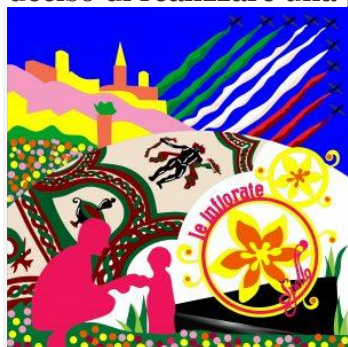

umbriaOn

Martedì 16 Maggio 2017 - 23:22:16

Home Attualità Cronaca Cultura » Economia » Opinioni Politica Sport » Foto Video

f t G+ WhatsApp

Spello, 'infiorata' speciale per Mattarella

Venerdì prossimo il Presidente della Repubblica Sergio Mattarella sarà a Spello in visita ai mosaici della Villa romana di Sant'Anna e per lui un omaggio particolare

Sergio Mattarella

Home Attualità

Spello, 'infiorata' speciale per Mattarella

15 Mag 2017 17:36

Venerdì prossimo il Presidente della Repubblica Sergio Mattarella sarà a Spello in visita ai mosaici della Villa romana di Sant'Anna. Per l'occasione, il consiglio direttivo dell'associazione 'Le Infiorate di Spello' ha deciso di realizzare una piccola infiorata (circa tre metri per tre) all'interno della struttura dei mosaici.

La mini 'infiorata' per Mattarella

Il soggetto L'omaggio degli infioratori al Presidente della Repubblica sarà espresso con la raffigurazione di una pattuglia delle 'frece tricolori' in una sua spettacolare esibizione. Nel raccontare il tramandarsi da padre in figlio di una tradizione secolare come quella delle infiorate di Spello, il quadro vuole sottolineare anche l'importanza del trasmettere alle generazioni future l'amore per il proprio Paese e la cura per i suoi beni storici, artistici e culturali.

Infiorate Spello

Il logo Nell'infiorata dedicata a Sergio Mattarella è rappresentato il logo delle Infiorate di Spello e, sullo sfondo, sono raffigurati i mosaici della villa romana; il filo conduttore che unisce i due elementi è il lavoro certosino con cui vanno sistemate da un lato le tessere del mosaico e dall'altro i petali dei fiori nella realizzazione delle infiorate. Completa il disegno, sullo sfondo, la rappresentazione della città di Spello.