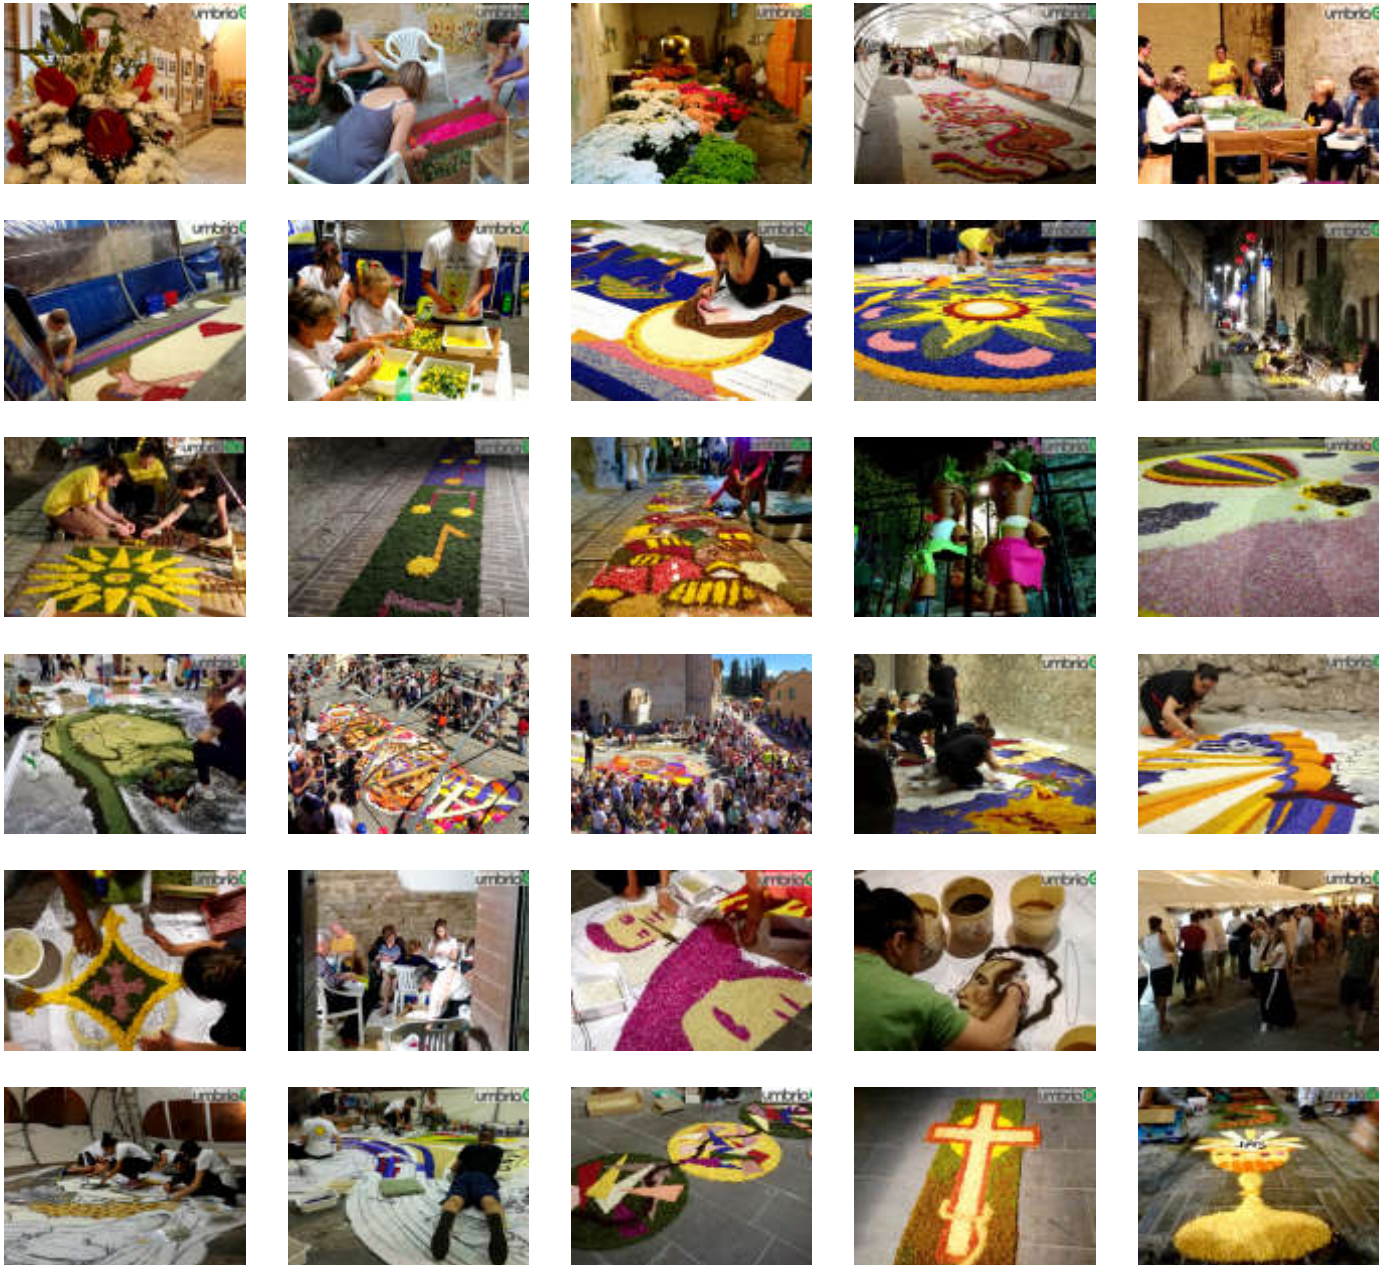

<http://www.umbriaon.it/spello-lo-spettacolo-unico-delle-infiorate/>

The screenshot shows the UmbriaOn website interface. At the top left is the 'umbriaOn' logo. To the right, the date and time are 'Lunedì 11 Dicembre 2017 - 16:10:05'. Below the logo is a navigation menu with categories: Home, Attualità, Cronaca, Cultura, Economia, Opinioni, Politica, Sport, Foto, Video. Social media icons for Twitter, Facebook, RSS, and Google+ are on the right. The main article header reads 'Spello, lo spettacolo unico delle infiorate' with a sub-headline: 'La magnifiche composizioni che danno vita ad una delle feste popolari più belle della regione: artigiani al lavoro di notte - Le foto'. A large image shows a person working on a colorful floral carpet. Below the article header is a search bar with the text 'Cerca in umbriaOn:' and a search button. A sidebar on the left contains a logo for 'Cosp TECNO SERVICE IL POLO DEL MULTISERVIZI DAL 1973' and a list of related links: '18 Giu 2017 13:53', 'QUADRI DI FIORI PER NORCIA', 'AL LAVORO ANCHE DI NOTTE', and 'LA STORIA DEL CORPUS DOMINI'. A small advertisement for 'meditrial' is visible on the right side of the page.

Spello, lo spettacolo unico delle infiorate

La magnifiche composizioni che danno vita ad una delle feste popolari più belle della regione: artigiani al lavoro di notte – Le foto

18 Giu 2017 13:53

[QUADRI DI FIORI PER NORCIA](#)

[AL LAVORO ANCHE DI NOTTE](#)

[LA STORIA DEL CORPUS DOMINI](#)

[\[Mostra slideshow\]](#)

Infiorate Spello

Condividi questo articolo su